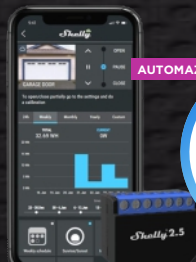

Intorno alla tv, dietro la scrivania o in camera da letto: i pannelli luminosi Shapes di Nanoleaf donano colore al tuo ambiente!

SICUREZZA

19,99€

Cam Swann Ptcam mot Full HD 32Cb

Telecamera di Sicurezza Pan & Tilt, inclinazione 30°, panoramica a sinistra e destra 355°, Wi-Fi, HD 1080p, audio bidirezionale

AUTOMAZIONI

19,99€

SHELLY 2.5 - PACK ML

Lo Shelly 2.5 è un interruttore relè Wifi a due canali, che ti permette di domotizzare il tuo immobile!

SALUTE BENESSERE

79,99€

Nokia - Bilancia BodyCardio

Bilancia Intelligente con Analisi Composizione Corporea, Misurazione di IMC, Pesapersona Digitale da Bagno.